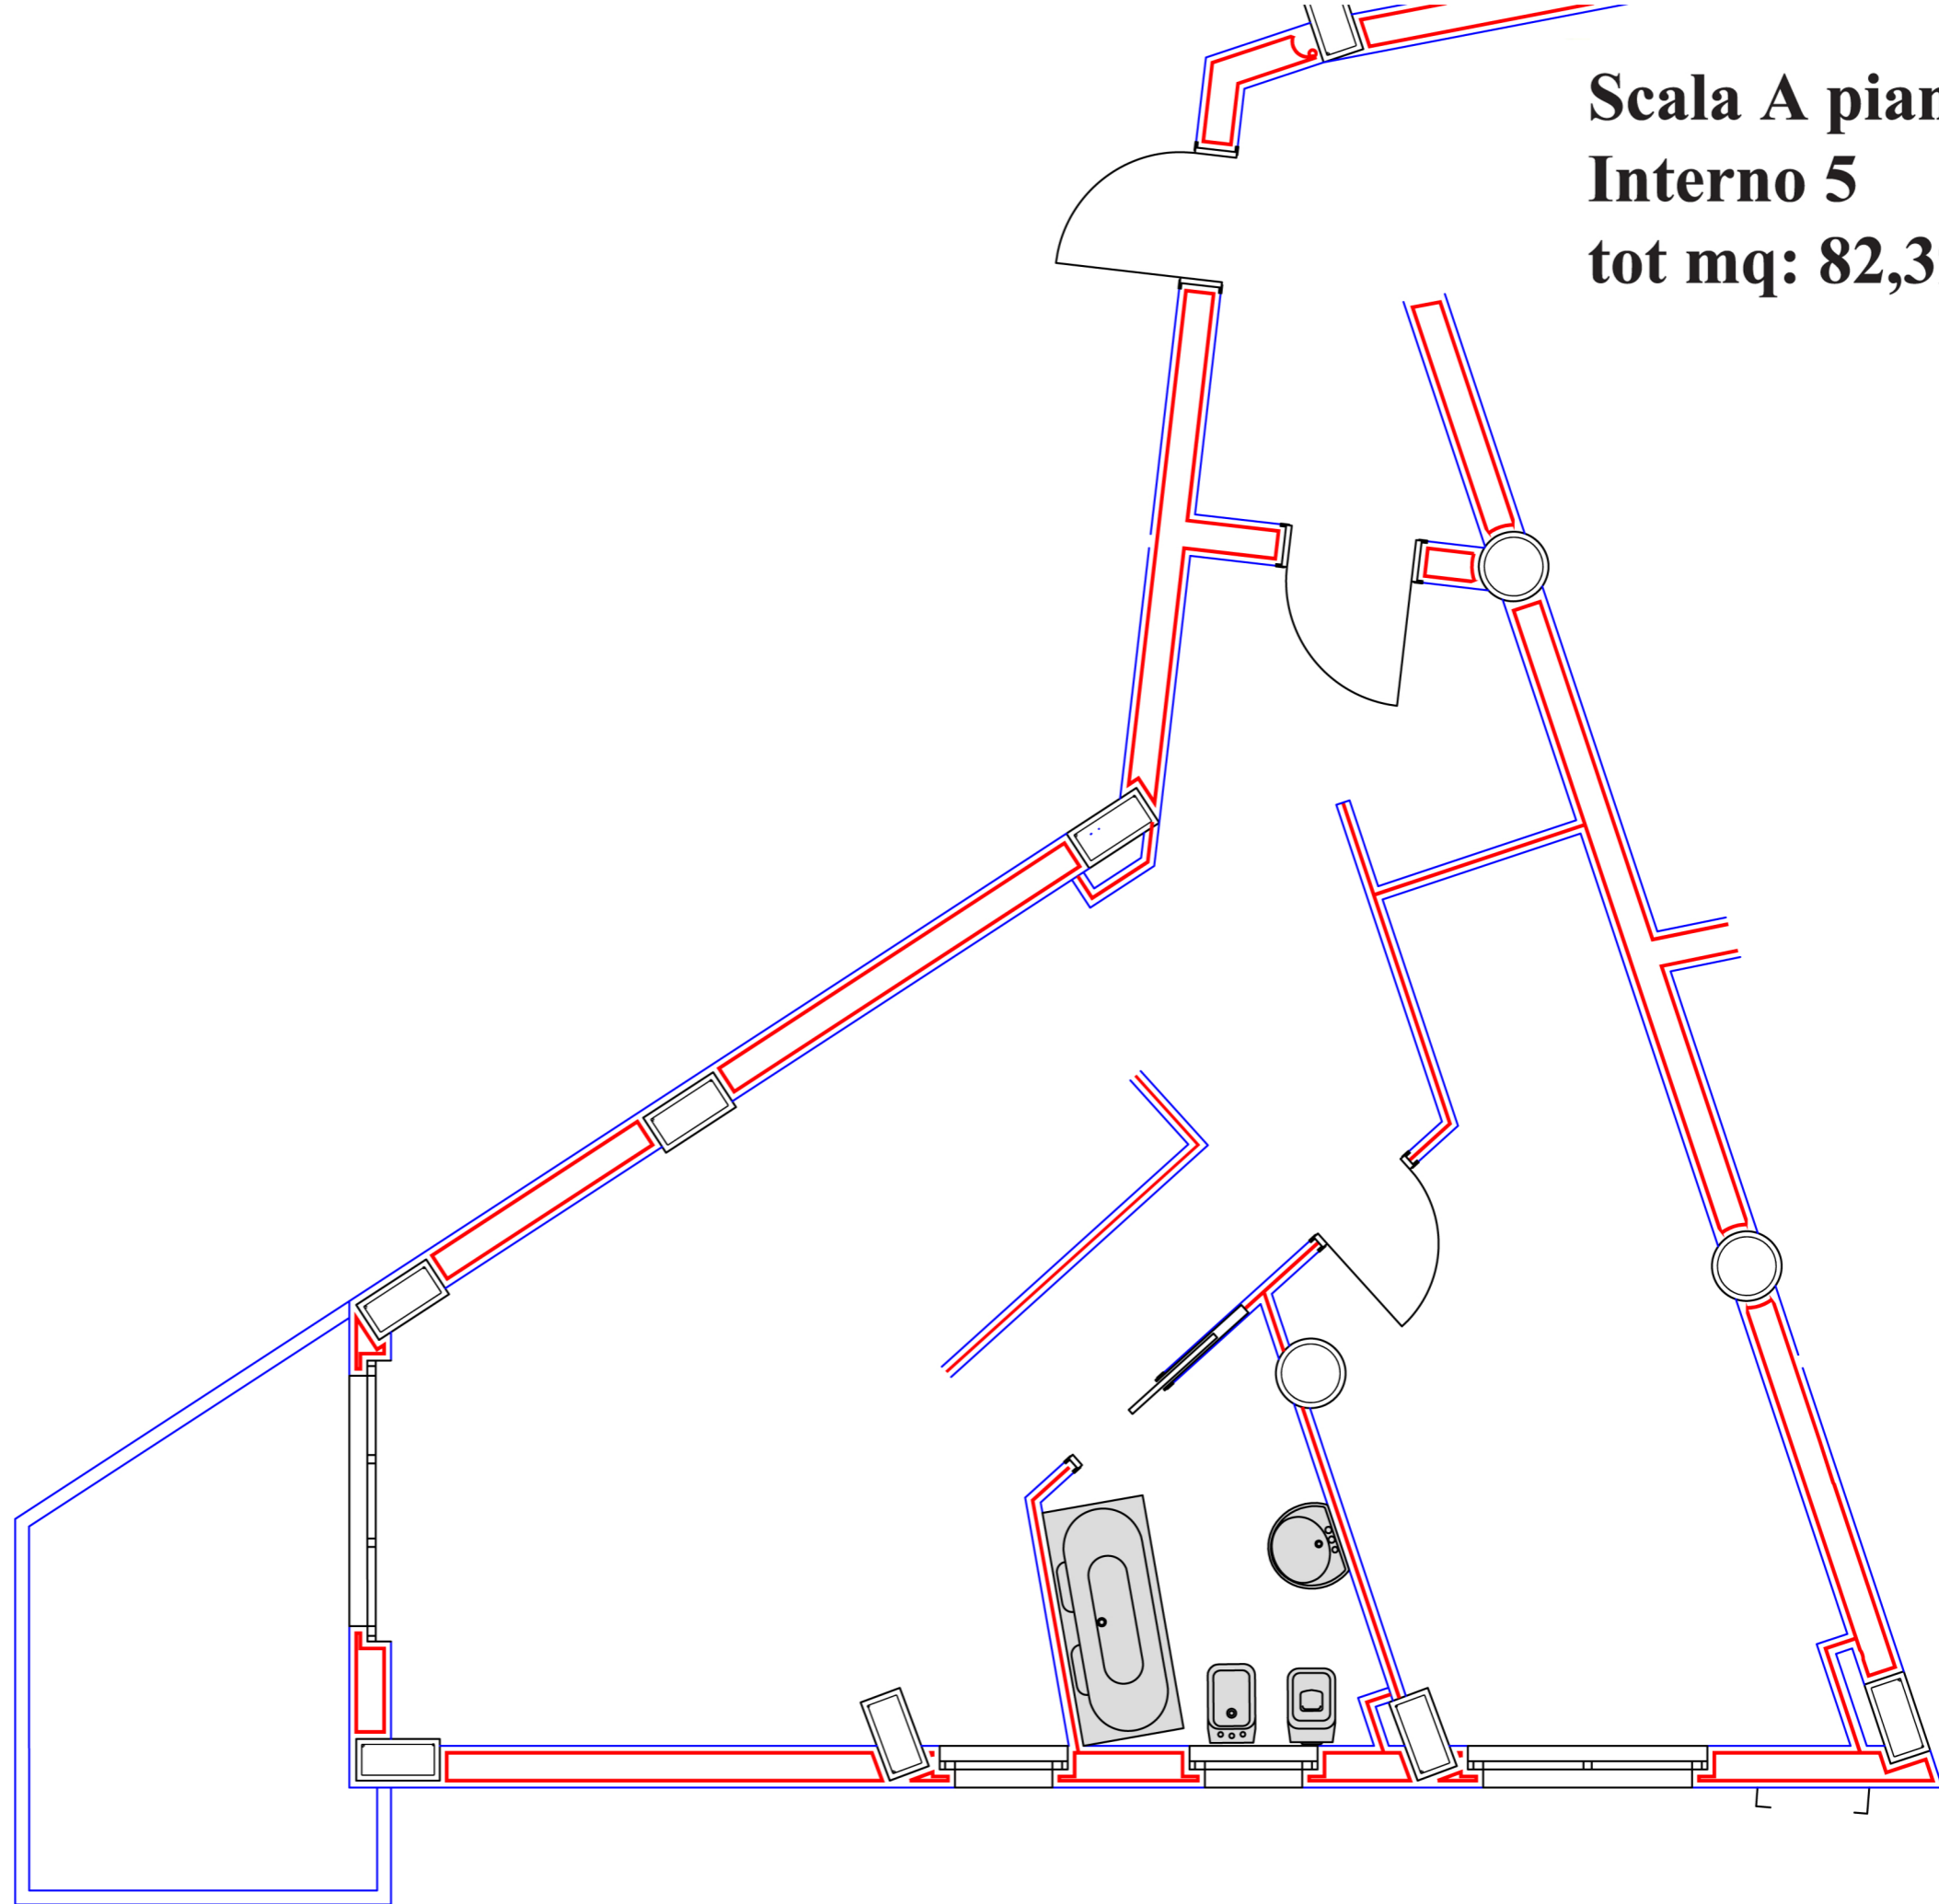

dedominicisedilizia.it

Ghardaia

Scala A piano 1°
Interno 5
tot mq: 82,39

FABBRICATO A
APP. N° 9
PIANO SECONDO
mq. 84,81

dedominicisedilizia.it

Ghardaia

Scala A piano 3° - 4° - 5°

Interno 16

tot mq: 206,93

piano terra mq: 83,49

dedominicisedilizia.it

Ghardaia

Scala A piano 3° - 4° - 5°

Interno 16

tot mq: 206,93

Piano primo mq: 73,18

Piano secondo mq: 50,26

FABBRICATO A
APP. N° 19
PIANO QUARTO
mq. 97,31

dedominicisedilizia.it

Ghardaia

FABBRICATO A
APP. N° 19
PIANO QUINTO

dedominicisedilizia.it

Ghardaia

Scala A piano 4° - 5°
Interno 20 (Ponte)
tot mq: 210,95

Piano terra mq 107,49

dedominicisedilizia.it

Ghardaia

Scala A piano 4° - 5°
Interno 20 (Ponte)
tot mq: 210,95

Piano primo mq 103,46